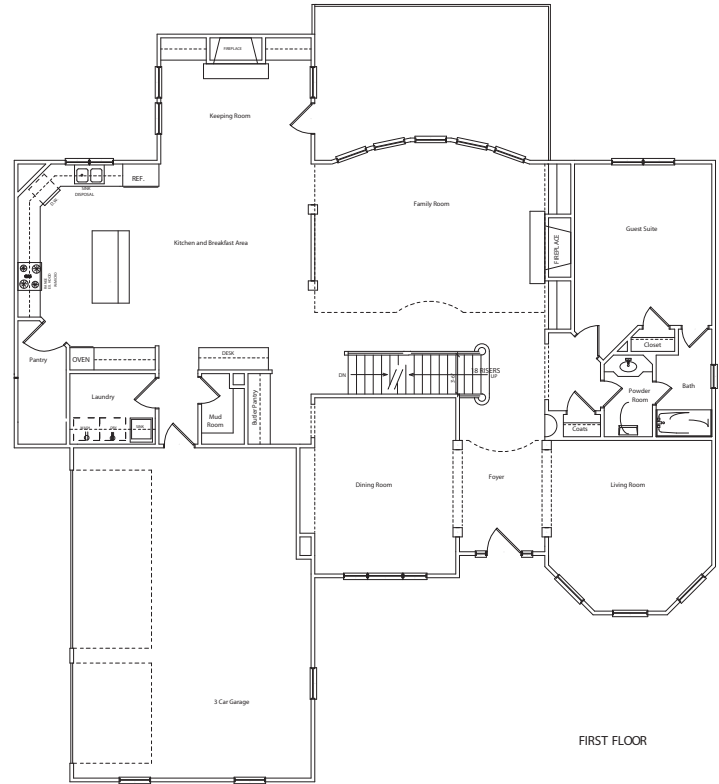

[the karen]

1084 meadow club court

suite b-2

suwanee, ga 30024

phone: ☐ 770-255-3600

fax: ☐ 770-255-3619

www.methomes.net