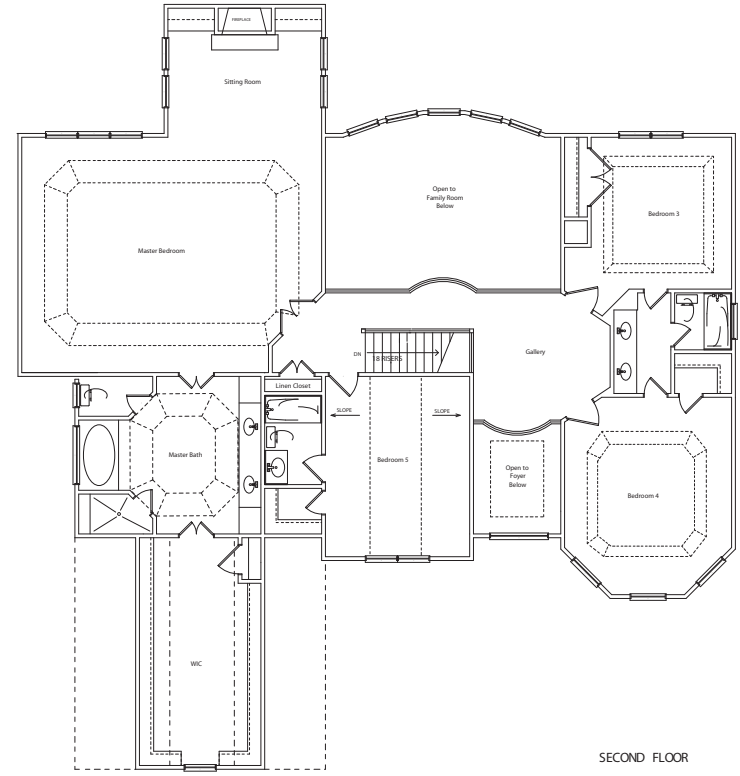

[the karen]

1084 meadow club court

suite b-2

suwanee, ga 30024

phone: ☐ 770-255-3600

fax: ☐ 770-255-3619

www.methomes.net